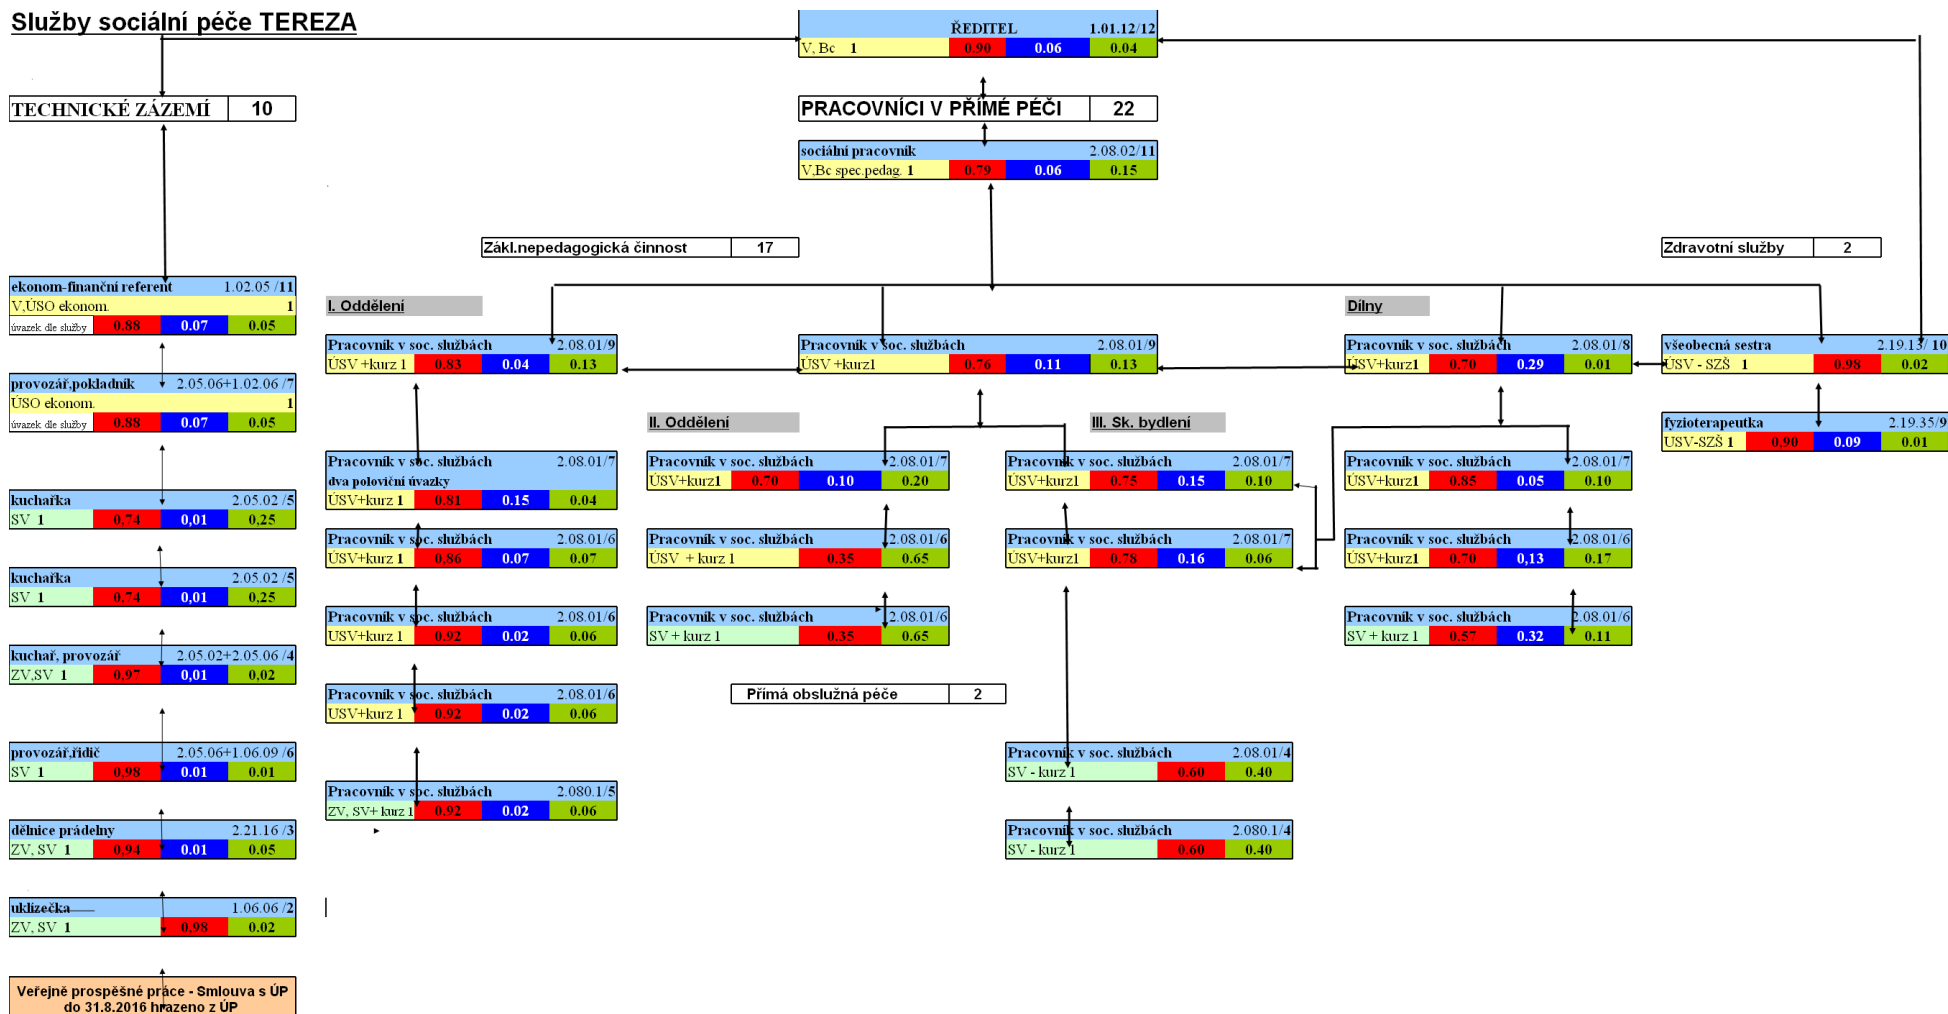

Služby sociální péče TEREZA

legenda:

funkce, platová třída	
predepsané vzdělání - ÚSV, Bc, V	počet úvazků
predepsané vzdělání - Z, SV, kurz	počet úvazků

TYDENNÍ STACIONÁR	úvazek dle služby
DENNÍ STACIONÁR	úvazek dle služby
ODLEHOVACÍ SLUŽBY	úvazek dle služby